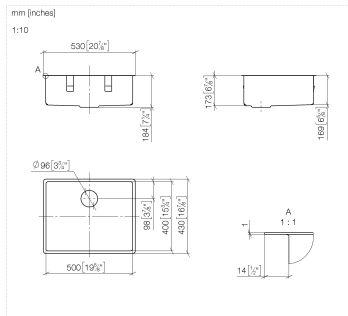

## Lavello monovasca - Acciaio lucido

38 501 003

**Lavello monovasca - Acciaio lucido**

38 501 003

**Elenco delle parti di ricambio**

<b>N.</b>	<b>Codice articolo</b>	<b>Denominazione</b>	<b>Quantità necessaria</b>	<b>Tempo di produzione</b>
1	10 410 003-85	Sistema piletta con troppo pieno con controllo elettronico - Acciaio lucido	1	2
2	10 400 003-85	Sistema piletta con troppo pieno può essere chiuso a mano - Acciaio lucido	1	2
3	10 405 003-85	Sistema piletta con troppo pieno con pomello - Acciaio lucido	1	2