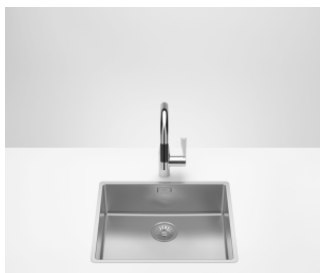

## Lavello monovasca - Acciaio lucido

38 501 003

- SopraTop / FilloTop
- 500 x 400 mm
- Profondità lavello 175 mm
- adatto per armadietti 550 mm
- Raggio 12 mm

**Piletta e troppopieno non compresi nella fornitura. Vedi accessori necessari.**

### Prodotti complementari necessari

**Sistema piletta con troppo pieno può essere chiuso a mano - Acciaio lucido** 10 400 003-85

- Valvola di scarico chiudibile a mano da 3 ½"