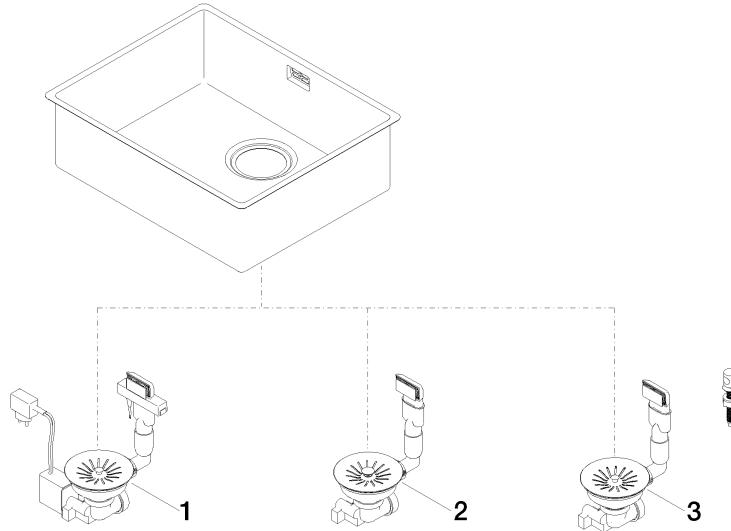

### Prodotti complementari necessari

**Sistema piletta con troppo pieno con controllo elettronico - Acciaio lucido** 10 410 003-85

- Valvola di scarico elettrica da 3 ½" (TouchFlow)

## Lavello monovasca - Acciaio lucido

38 501 003

**Lavello monovasca - Acciaio lucido**

38 501 003

**Elenco delle parti di ricambio**

<b>N.</b>	<b>Codice articolo</b>	<b>Denominazione</b>	<b>Quantità necessaria</b>	<b>Tempo di produzione</b>
1	10 410 003-85	Sistema piletta con troppo pieno con controllo elettronico - Acciaio lucido	1	2
2	10 400 003-85	Sistema piletta con troppo pieno può essere chiuso a mano - Acciaio lucido	1	2
3	10 405 003-85	Sistema piletta con troppo pieno con pomello - Acciaio lucido	1	2